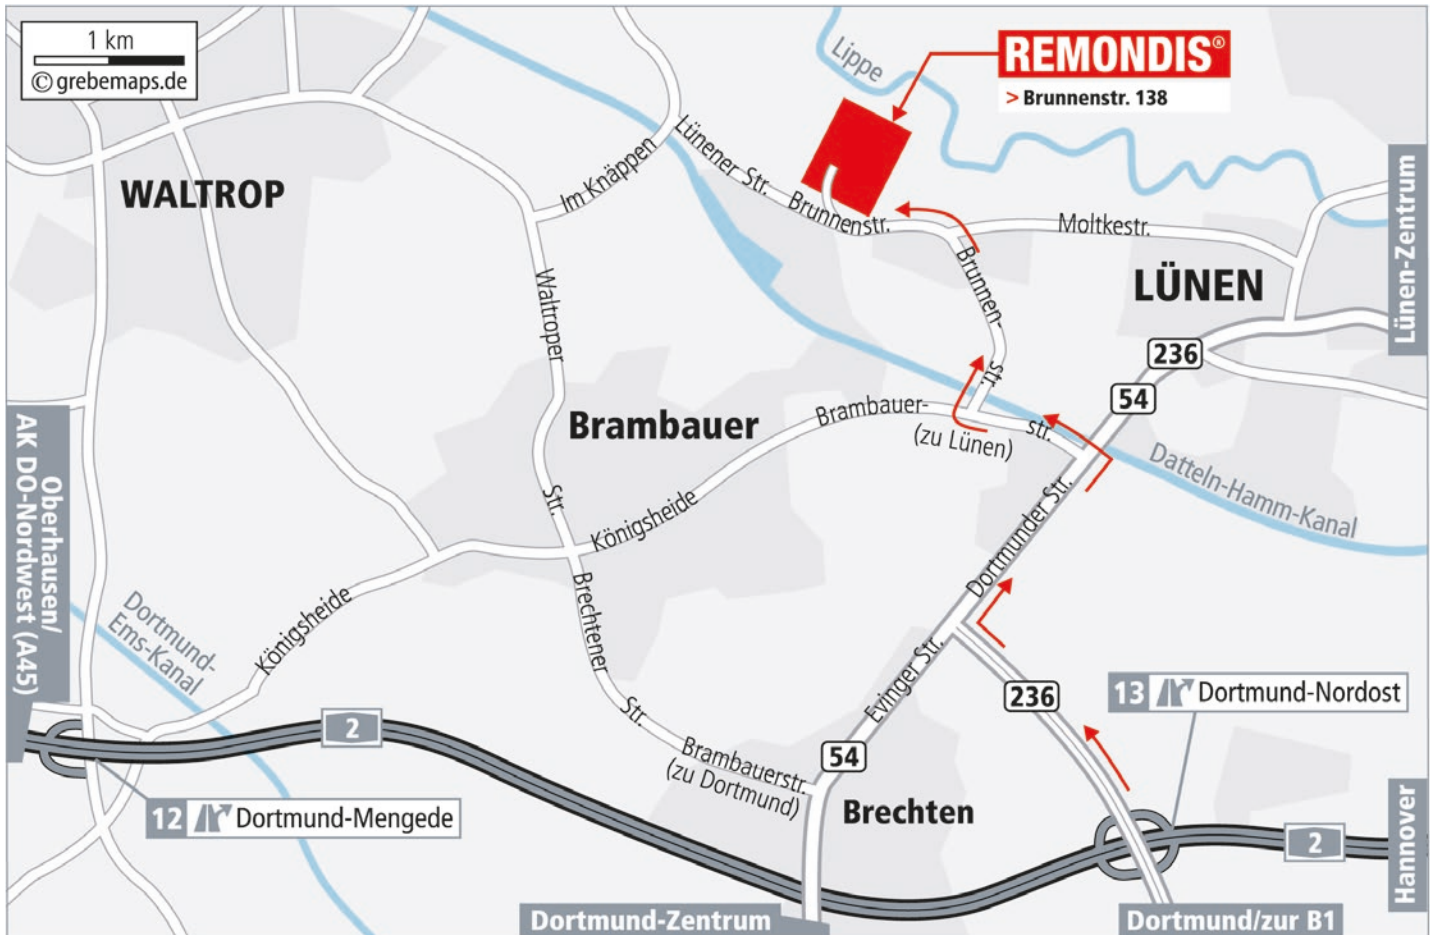

Ihr Weg zu uns

Driving directions

Pour se rendre chez nous

REMONDIS Electrorecycling GmbH

Hauptverwaltung Lünen

Brunnenstr. 138

44536 Lünen

Deutschland

T +49 2306 106-916

F +49 2306 106-119

electrorecycling@remondis.de

remondis-electrorecycling.de